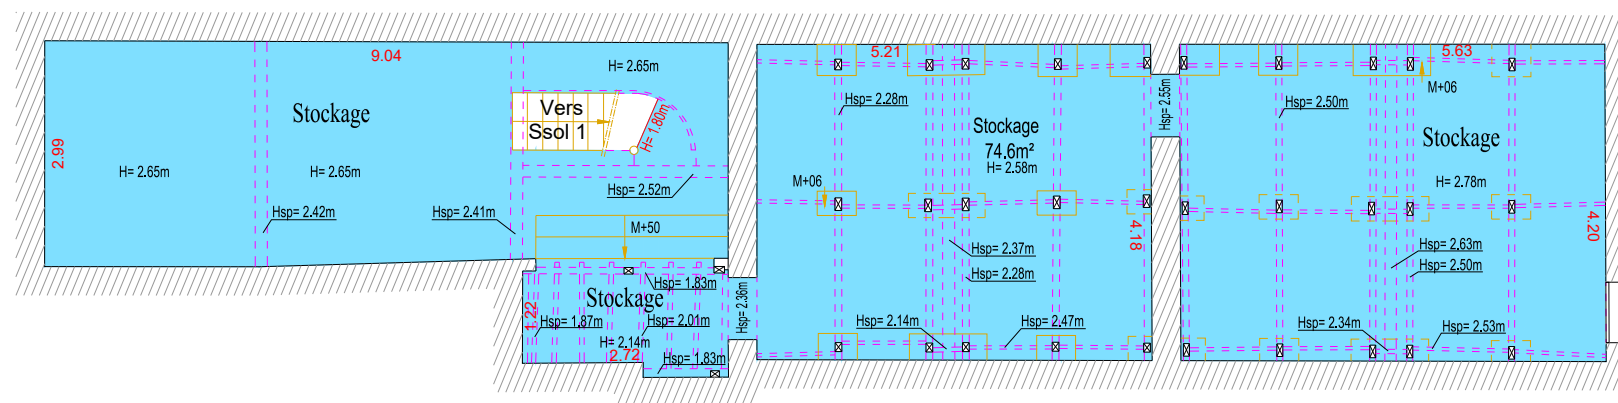

Côté Rue Pouchet

Côté Cour

Côté Rue Navier

Côté Cour

Sous-sol 2 -	
Surface utile	74.6 m ²
Stockage	74.6 m ²

Légende

H:	Hauteur sous plafond
Hsp:	Hauteur sous poutre
Hspf:	Hauteur sous faux-plafond