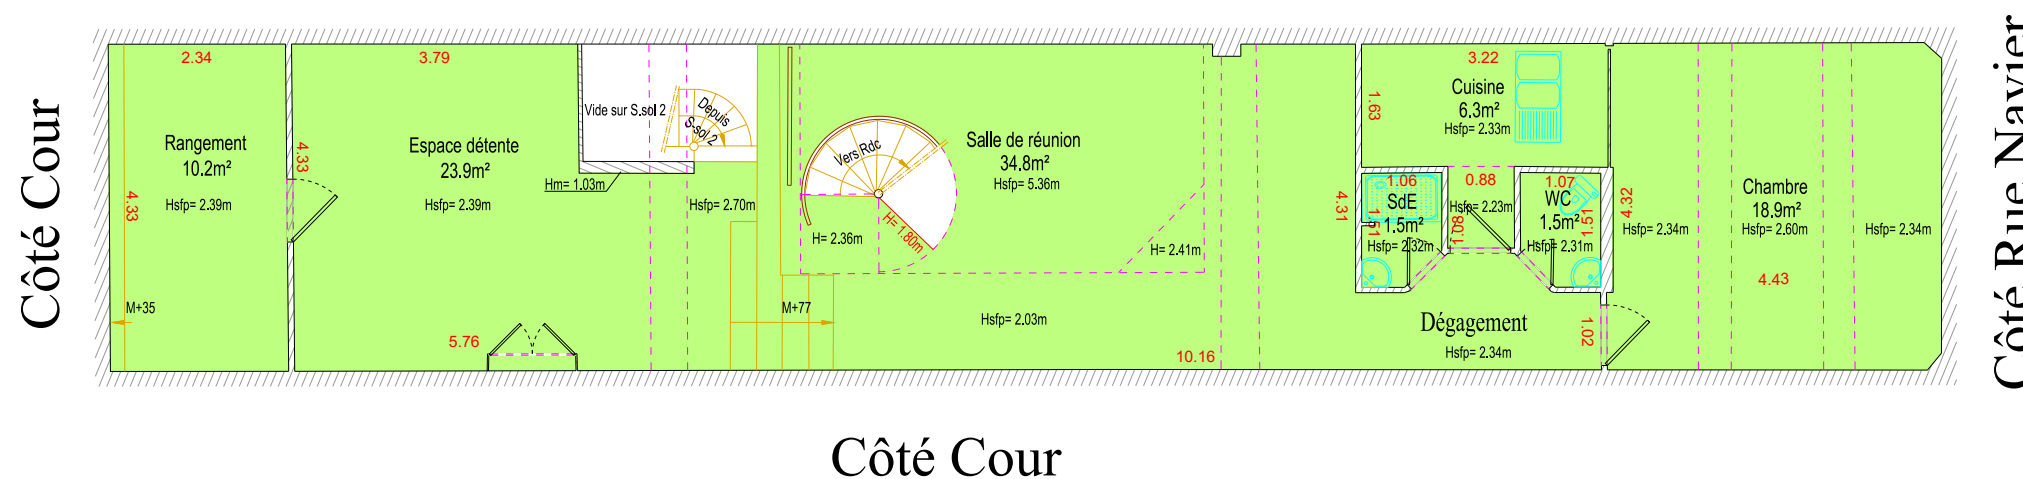

Côté Rue Pouchet

Sous-sol 1 -	
Surface utile	97.1 m ²
Chambre	18.9 m ²
Cuisine	6.3 m ²
Espace détente	23.9 m ²
Rangement	10.2 m ²
Salle de réunion	34.8 m ²
SdE	1.5 m ²
WC	1.5 m ²

Légende

H:	Hauteur sous plafond
Hsp:	Hauteur sous poutre
Hsfp:	Hauteur sous faux-plafond
Hm:	Hauteur muret