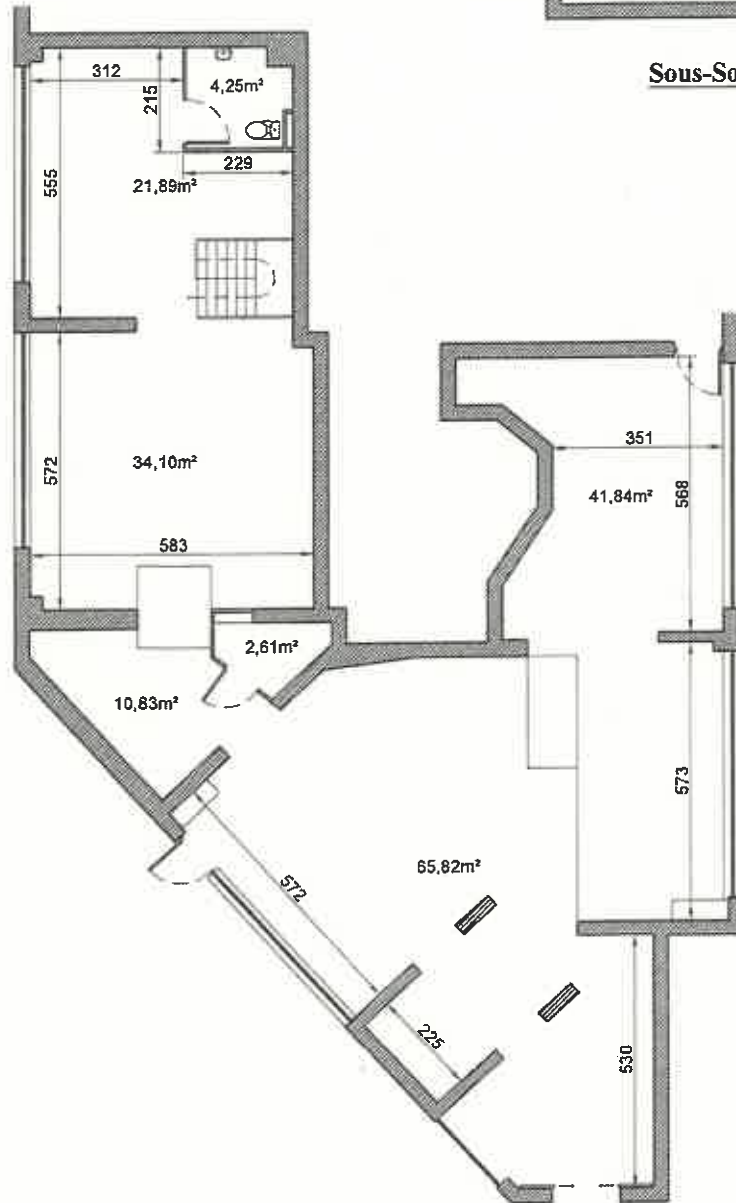

**Sous-Sol**

Surface totale : 212,30m²

**Jerry MALASSIGNÉ**  
 Architecte DESA  
 93-rue Charles Maréchal  
 78300 POISSY  
 N° National 082370

Maître d'ouvrage : <b>ELOGIE-SIEMP</b> Architecte : <b>T.Malassigné</b>	Local du Rez de chaussée 157 boulevard Serrurier 75019 PARIS	<b>Plan du local</b> <b>Etat Existant</b>		01
		éch : 1/100e	indice 0	Juin 2026